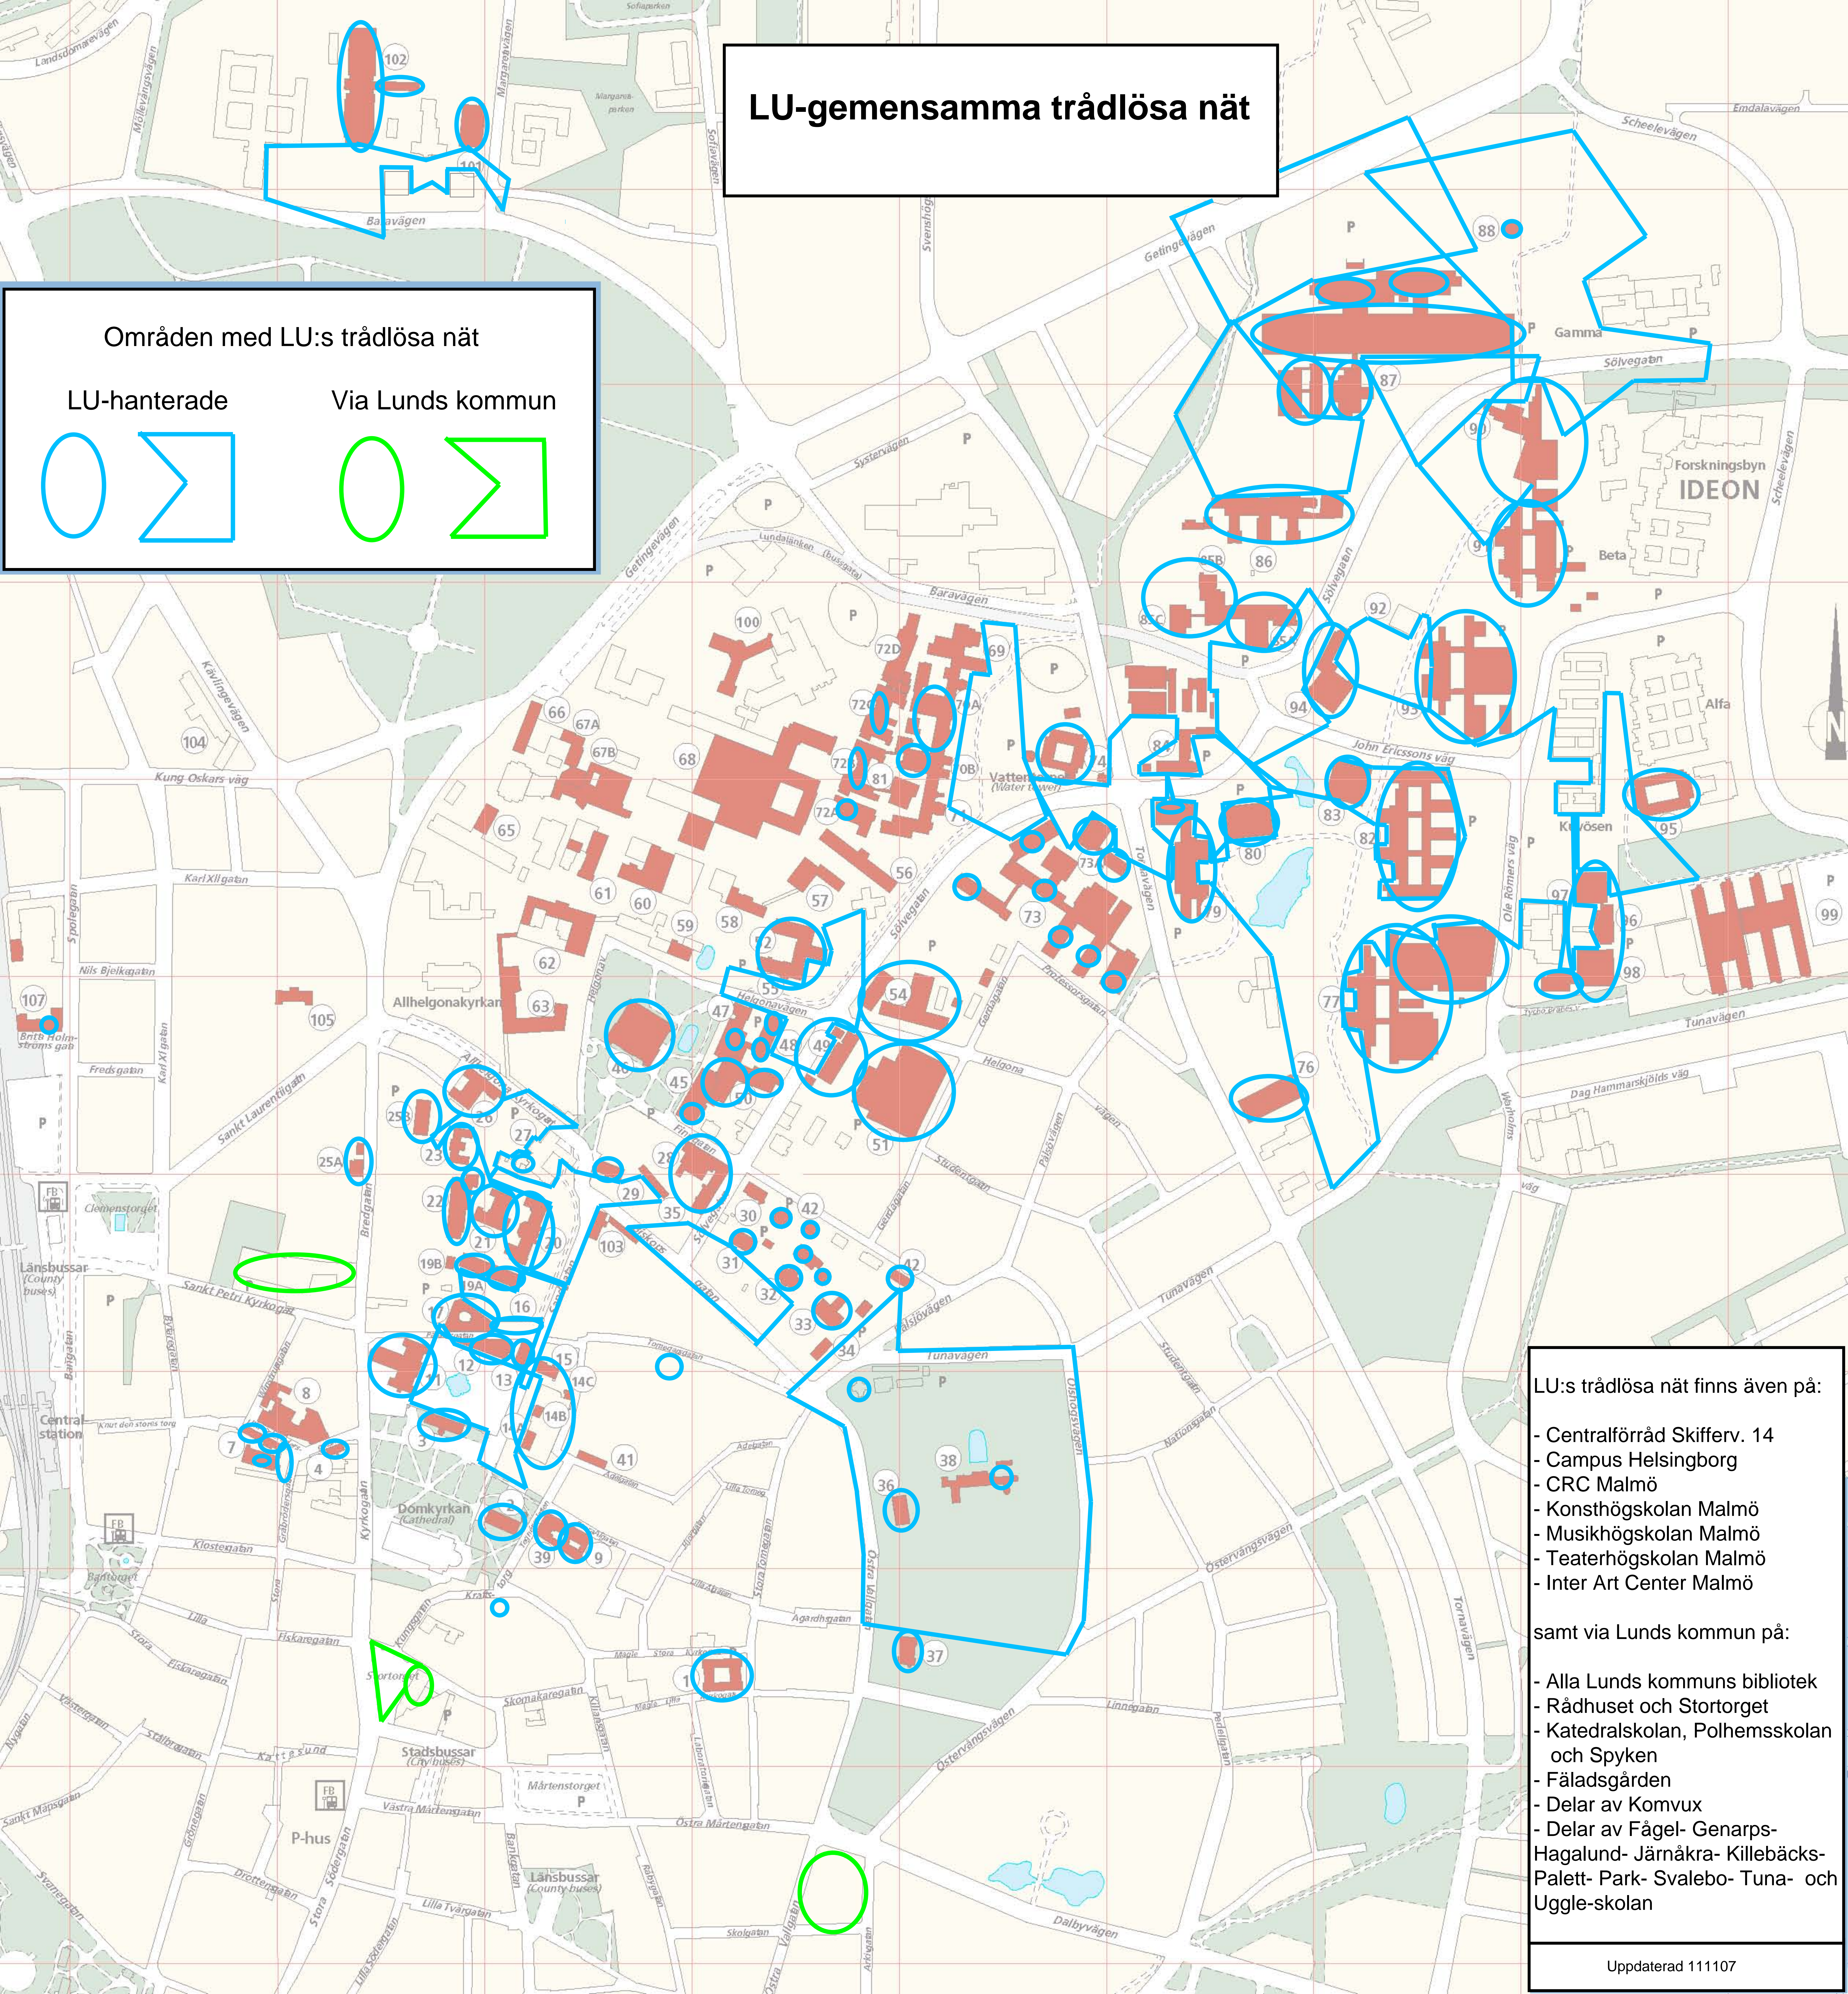

LU-gemensamma trådlösa nät

Områden med LU:s trådlösa nät

LU-hanterade

Via Lunds kommun

LU:s trådlösa nät finns även på:

- Centrförråd Skifferv. 14
- Campus Helsingborg
- CRC Malmö
- Konsthögskolan Malmö
- Musikhögskolan Malmö
- Teaterhögskolan Malmö
- Inter Art Center Malmö

samt via Lunds kommun på:

- Alla Lunds kommuns bibliotek
- Rådhuset och Stortorget
- Katedralskolan, Polhemsskolan och Spyken
- Fäladsgården
- Delar av Komvux
- Delar av Fågel- Genarps- Hagalund- Järnäkra- Killebäcks- Palett- Park- Svalebo- Tuna- och Uggle-skolan